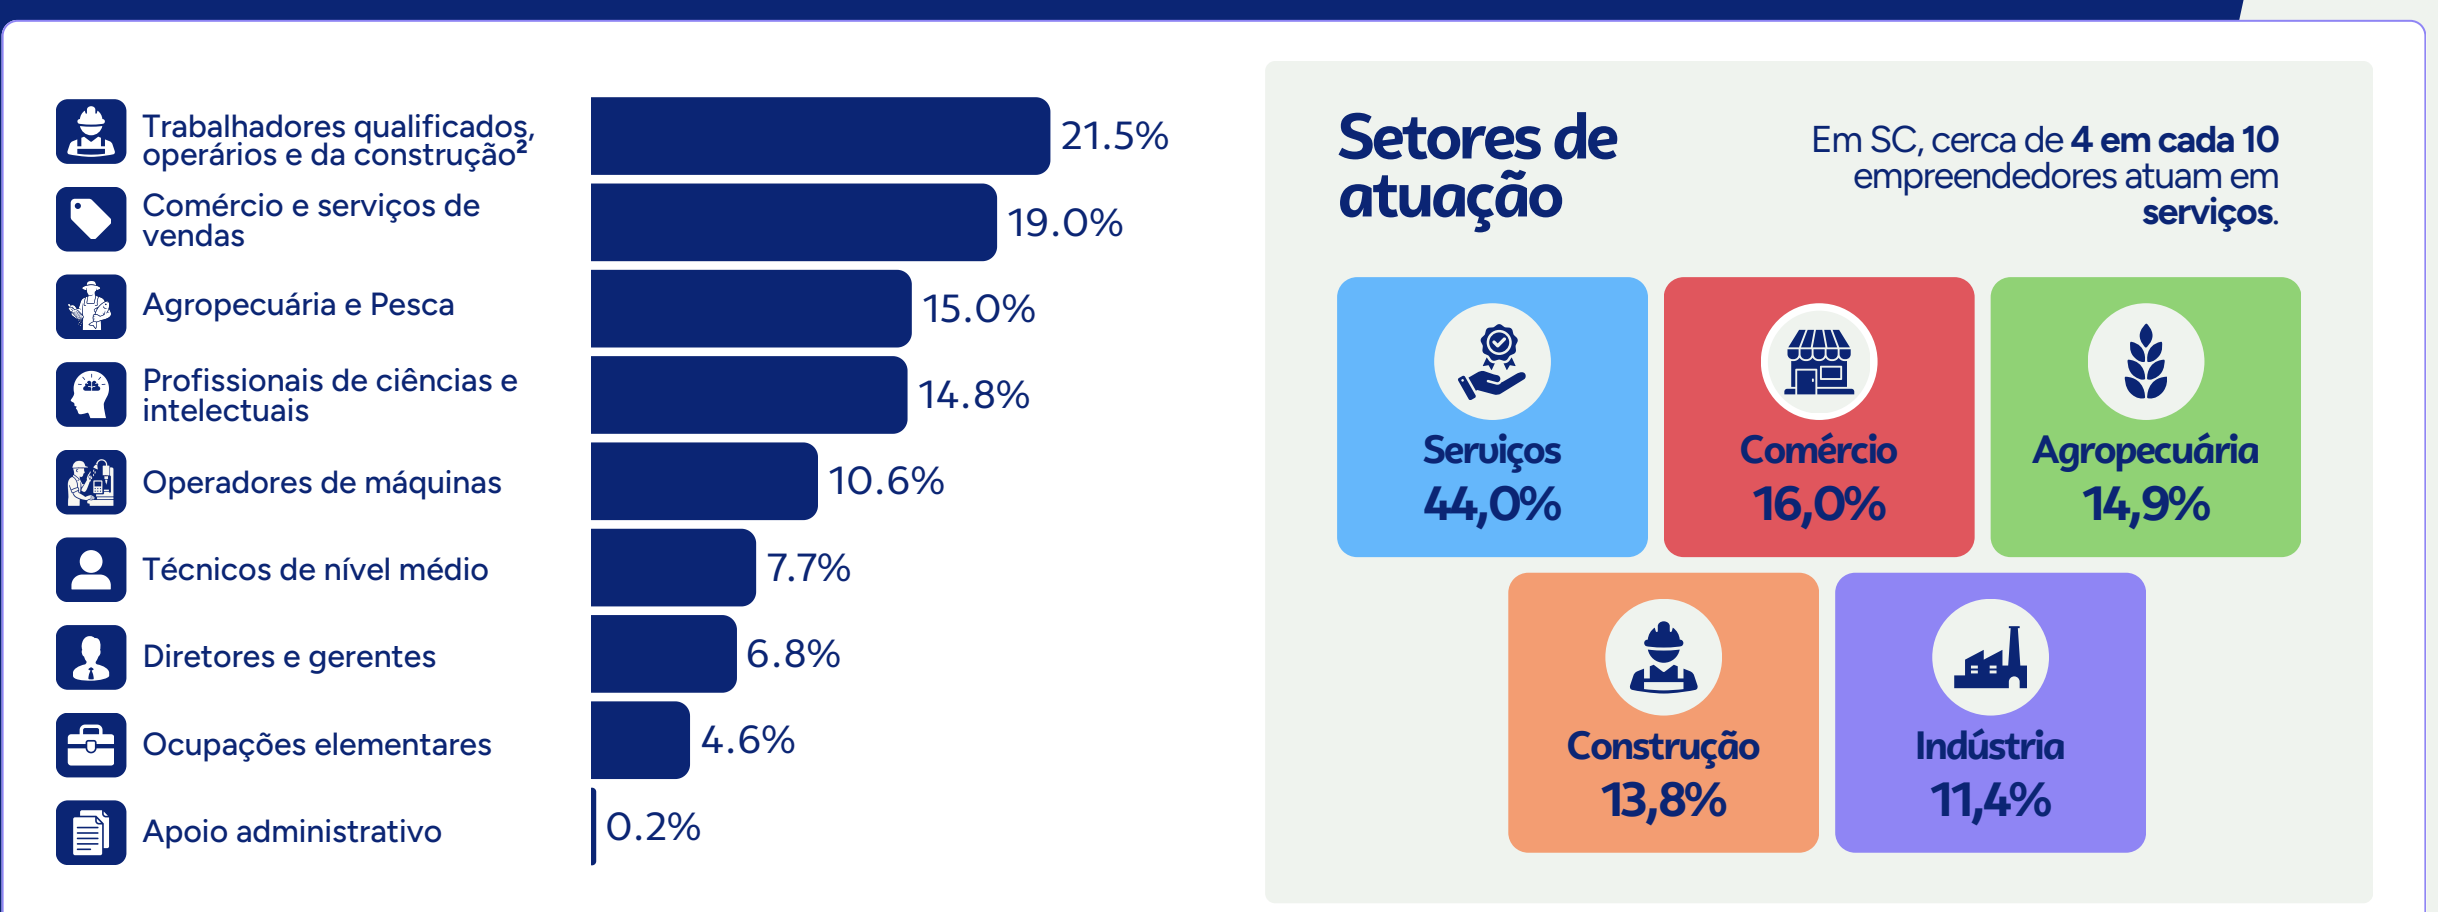

Infográfico Perfil do empreendedor catarinense PNAD Contínua – 1º TRI 2026

O empreendedor catarinense desempenha papel central na dinâmica econômica do estado, com **renda mais elevada** que a média nacional, **maior nível de formalização** e forte presença no **setor de serviços**. Os dados do IBGE - Pesquisa PNAD Contínua¹, referente ao 1º trimestre de 2026, apontam um **perfil mais experiente**, concentrado na faixa dos 40 aos 59 anos, com **maior escolaridade** e papel relevante na **sustentação dos domicílios**, inserido em um ambiente econômico diversificado e estruturado.

Panorama Geral

Ocupação e setores

Perfil demográfico

Síntese geral

O empreendedor catarinense é, majoritariamente:

Homem branco, entre 40 e 59 anos, com escolaridade média, atuante no setor de serviços, responsável pelo domicílio, trabalhador por conta própria, com rendimento médio mensal de R\$ 4.366.