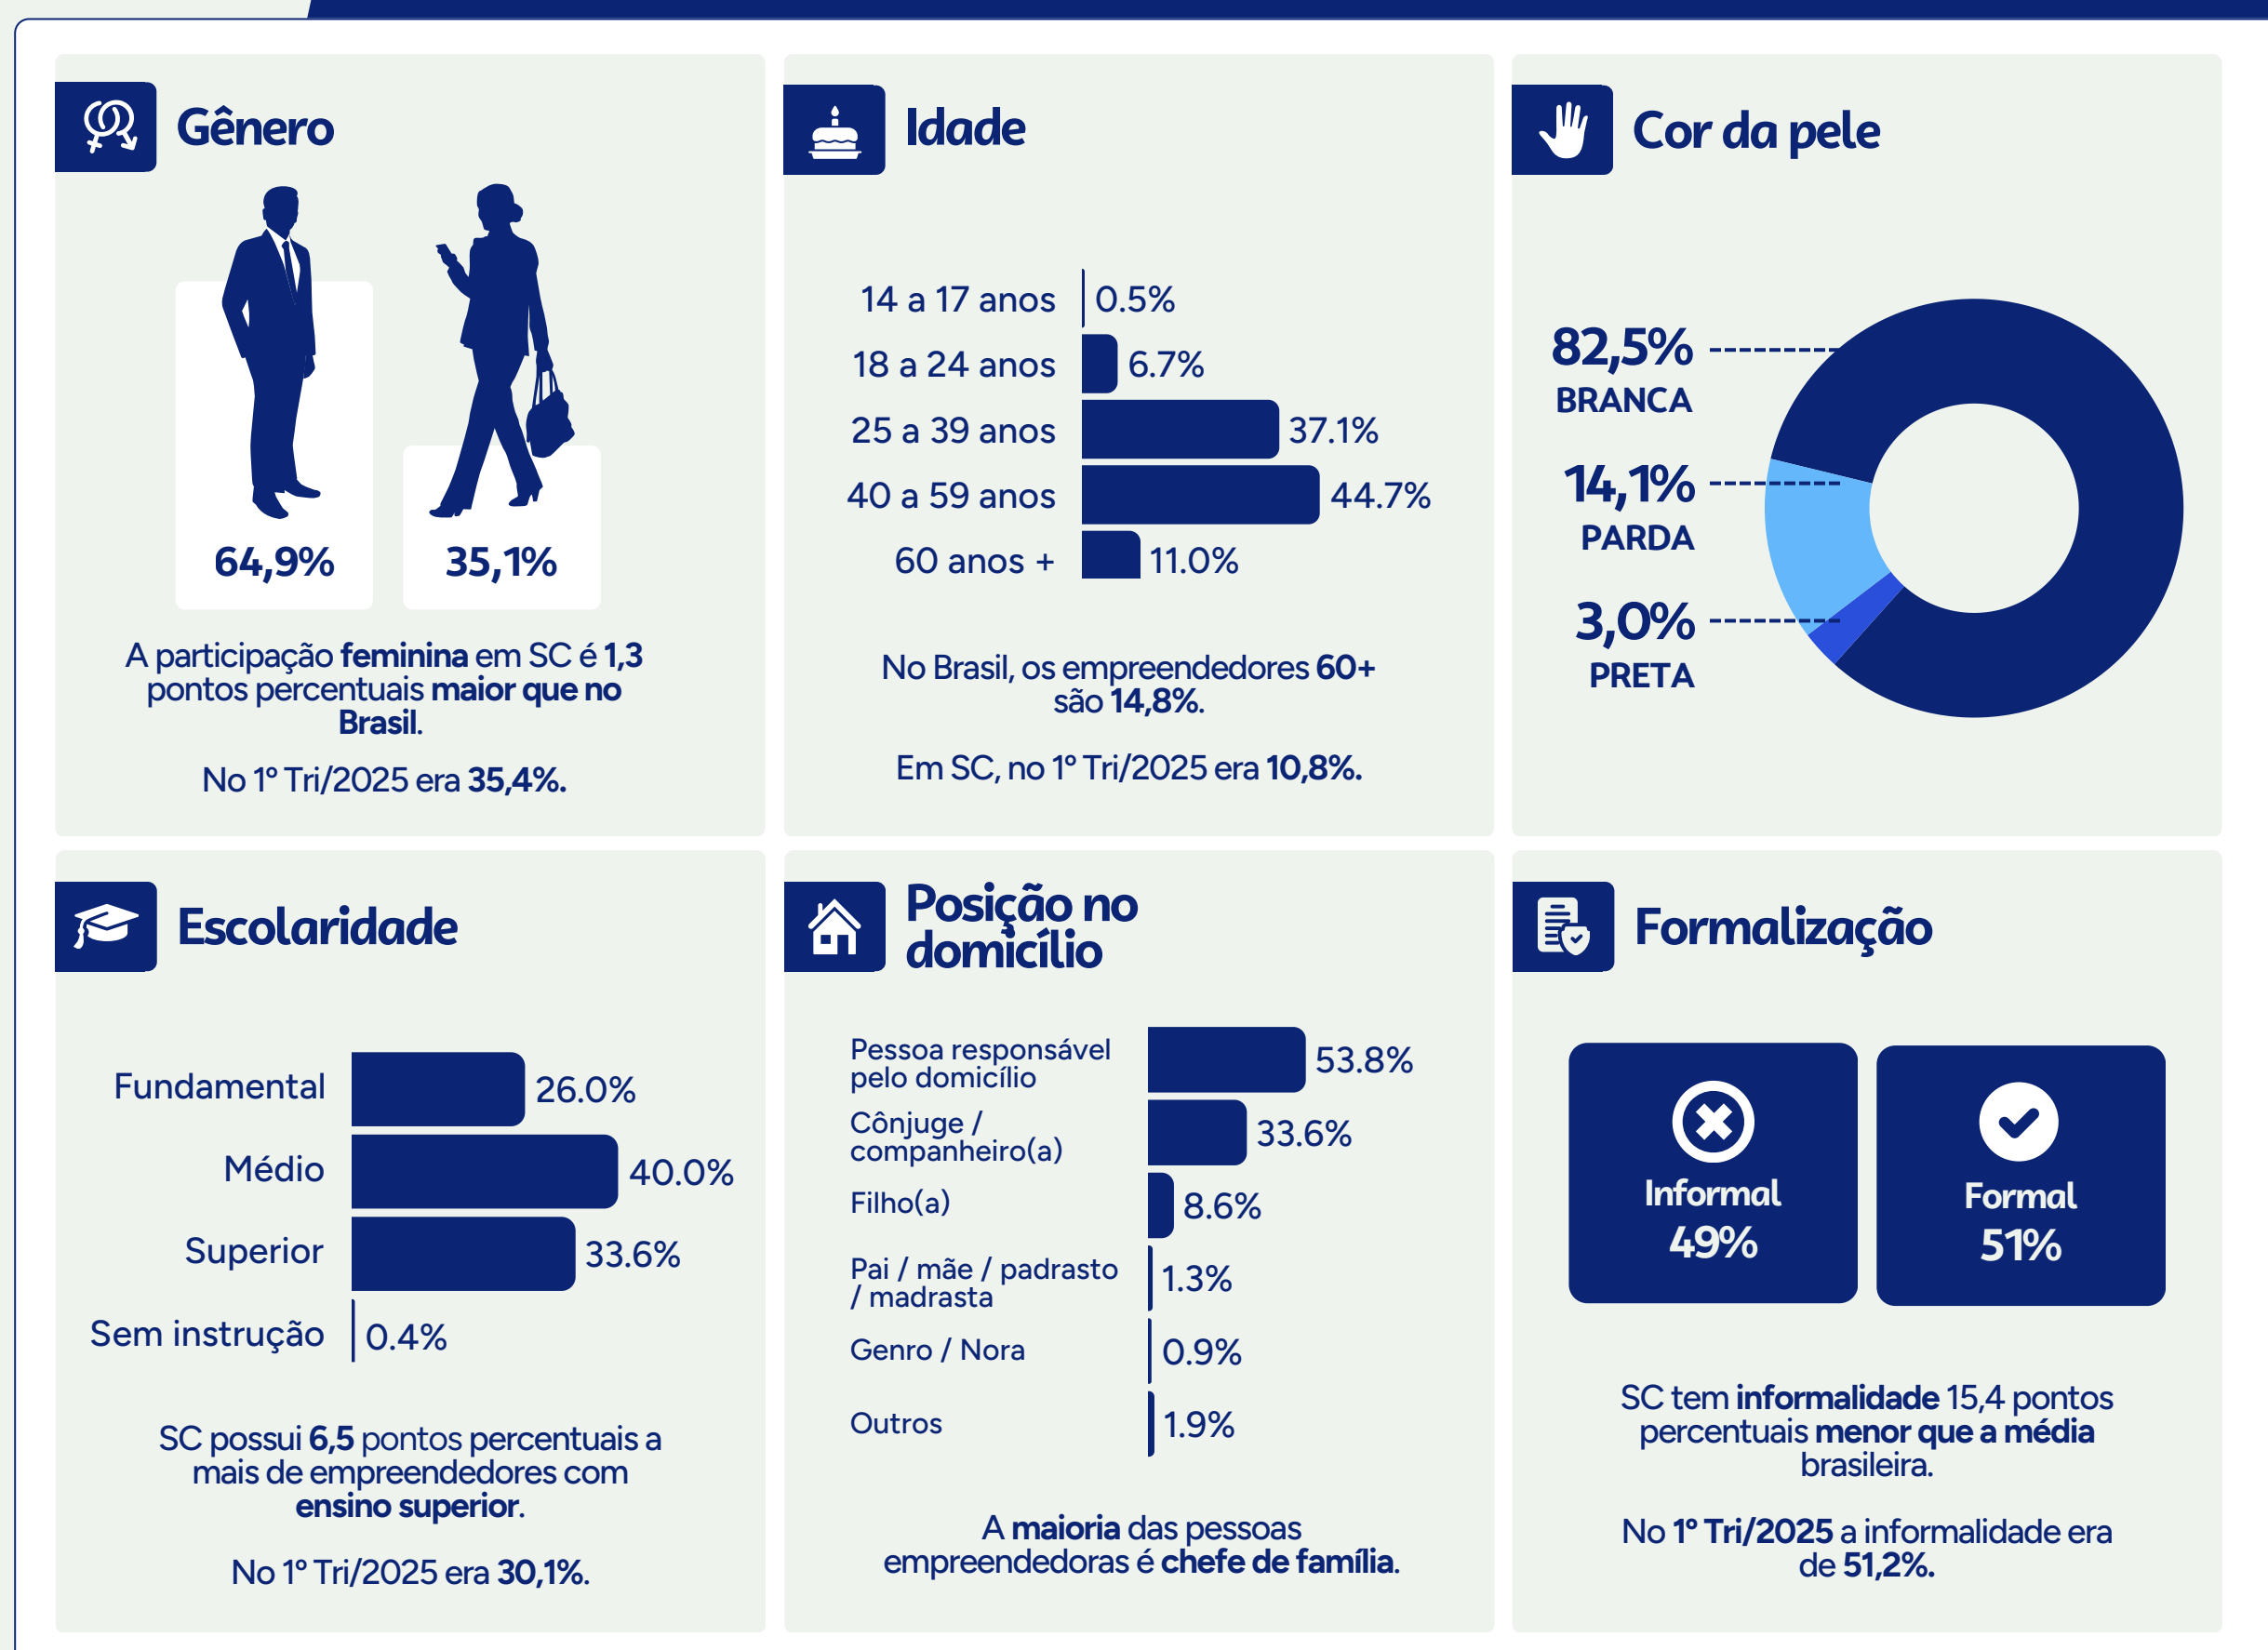

Infográfico Perfil do empreendedor catarinense PNAD Contínua – 1º TRI 2026

O empreendedor catarinense desempenha papel central na dinâmica econômica do estado, com **renda mais elevada** que a média nacional, **maior nível de formalização** e forte presença no **setor de serviços**. Os dados do IBGE - Pesquisa PNAD Contínua¹, referente ao 1º trimestre de 2026, apontam um **perfil mais experiente**, concentrado na faixa dos 40 aos 59 anos, com **maior escolaridade** e papel relevante na **sustentação dos domicílios**, inserido em um ambiente econômico diversificado e estruturado.

Panorama Geral

Ocupação e setores

Perfil demográfico

Síntese geral

O empreendedor catarinense é, majoritariamente:

Homem branco, entre 40 e 59 anos, com escolaridade média, atuante no setor de serviços, responsável pelo domicílio, trabalhador por conta própria, com rendimento médio mensal de R\$ 4.366.